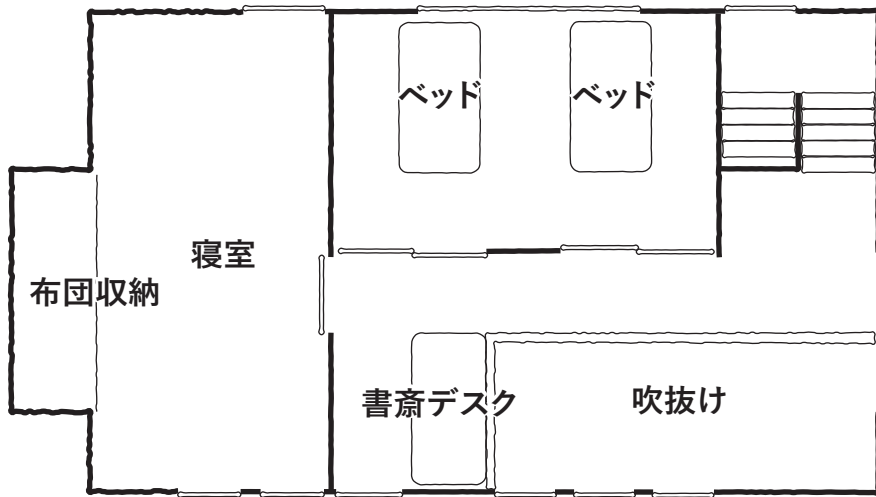

タイプ E-11

2F

10名までのグループであればこちらの住宅型コテージがおすすめです。
2階建ての一軒家というイメージで、ゆっくりと寛ぐことができます。

設備一覧

- ・食器一式 (茶碗、皿、コップ等 ※7人分) ・調理器具 (鍋、フライパン、包丁、その他)
- ・電子レンジ、オーブントースター、炊飯器、冷蔵庫・布団一式 ×7人分
- ・シングルベッド ×2台 ・タオル、バスタオル、シーツ類 ※セルフサービス
- ・テレビ、ダイニングテーブル、チェア他 ・冷暖房完備