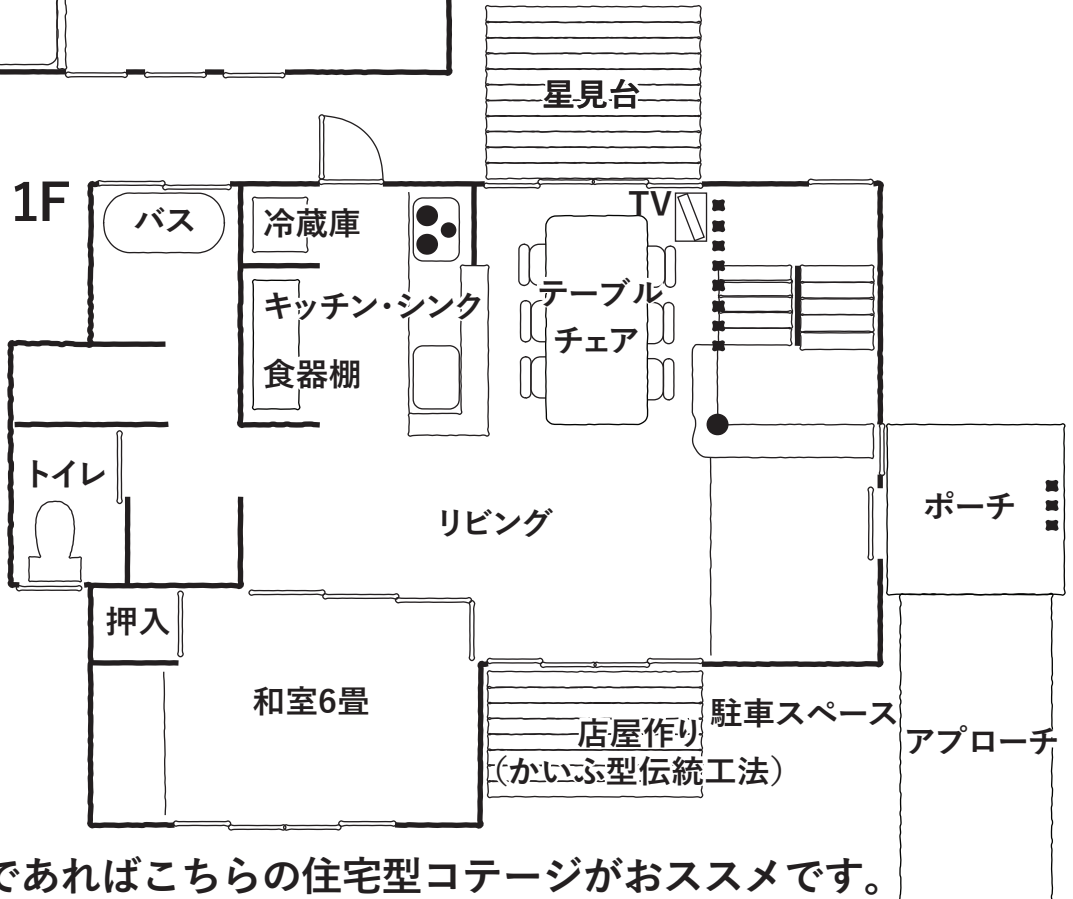

タイプ E-11

2F

10名までのグループであればこちらの住宅型コテージがおすすめです。
2階建ての一軒家というイメージで、ゆっくりと寛ぐことができます。

設備一覧

- ・食器一式 (茶碗、皿、コップ等 ※7人分) ・調理器具 (鍋、フライパン、包丁、その他)
- ・電子レンジ、オーブントースター、炊飯器、冷蔵庫・布団一式 ×7人分
- ・シングルベッド ×2台 ・タオル、バスタオル、シーツ類 ※セルフサービス
- ・テレビ、ダイニングテーブル、チェア他 ・冷暖房完備