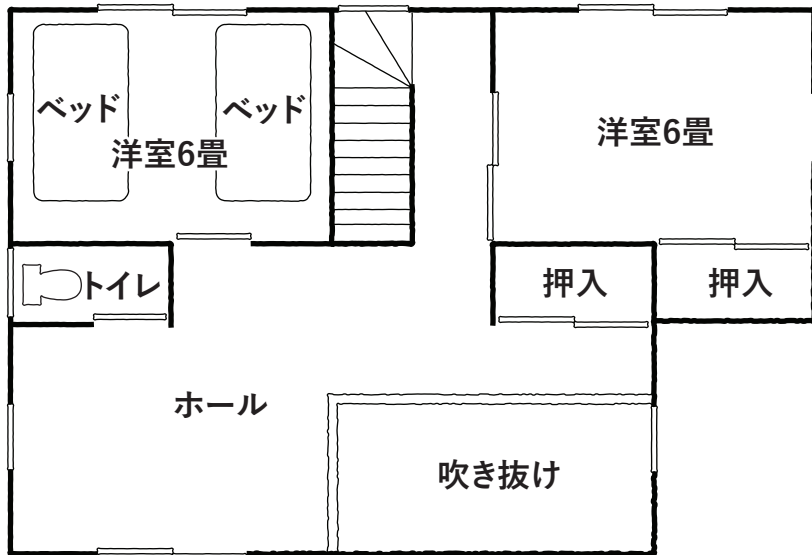

タイプ E-12

こちら最大 10 名までのグループでご利用可能です。住宅型コテージは大勢で楽しむ方にはピッタリの 2 階建コテージです。

設備一覧

- ・食器一式 (茶碗、皿、コップ等 ※8 人分) ・調理器具 (鍋、フライパン、包丁、その他)
- ・電子レンジ、オーブントースター、炊飯器、冷蔵庫・布団一式 ×8 人分
- ・シングルベッド ×2 台・タオル、バスタオル、シーツ類 ※セルフサービス
- ・テレビ、ダイニングテーブル、チェア他・冷暖房完備