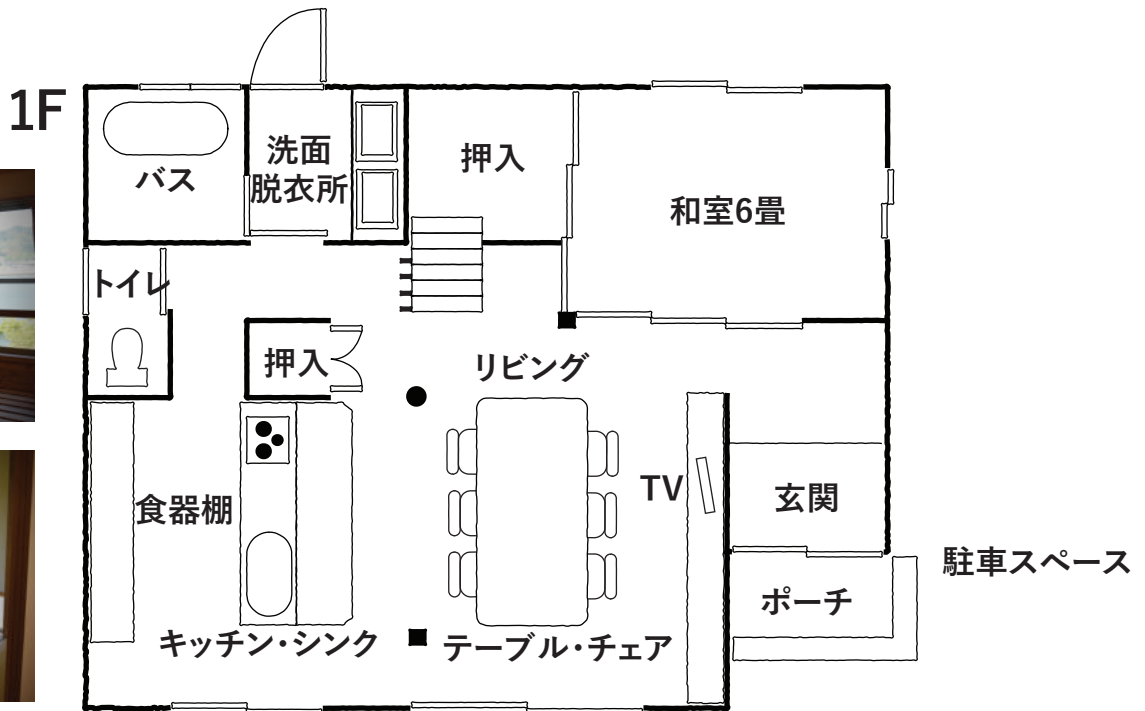

タイプ E-12

こちら最大 10 名までのグループでご利用可能です。住宅型コテージは大勢で楽しむ方にはピッタリの 2 階建コテージです。

設備一覧

- ・食器一式 (茶碗、皿、コップ等 ※8 人分) ・調理器具 (鍋、フライパン、包丁、その他)
- ・電子レンジ、オーブントースター、炊飯器、冷蔵庫・布団一式 ×8 人分
- ・シングルベッド ×2 台・タオル、バスタオル、シーツ類 ※セルフサービス
- ・テレビ、ダイニングテーブル、チェア他・冷暖房完備