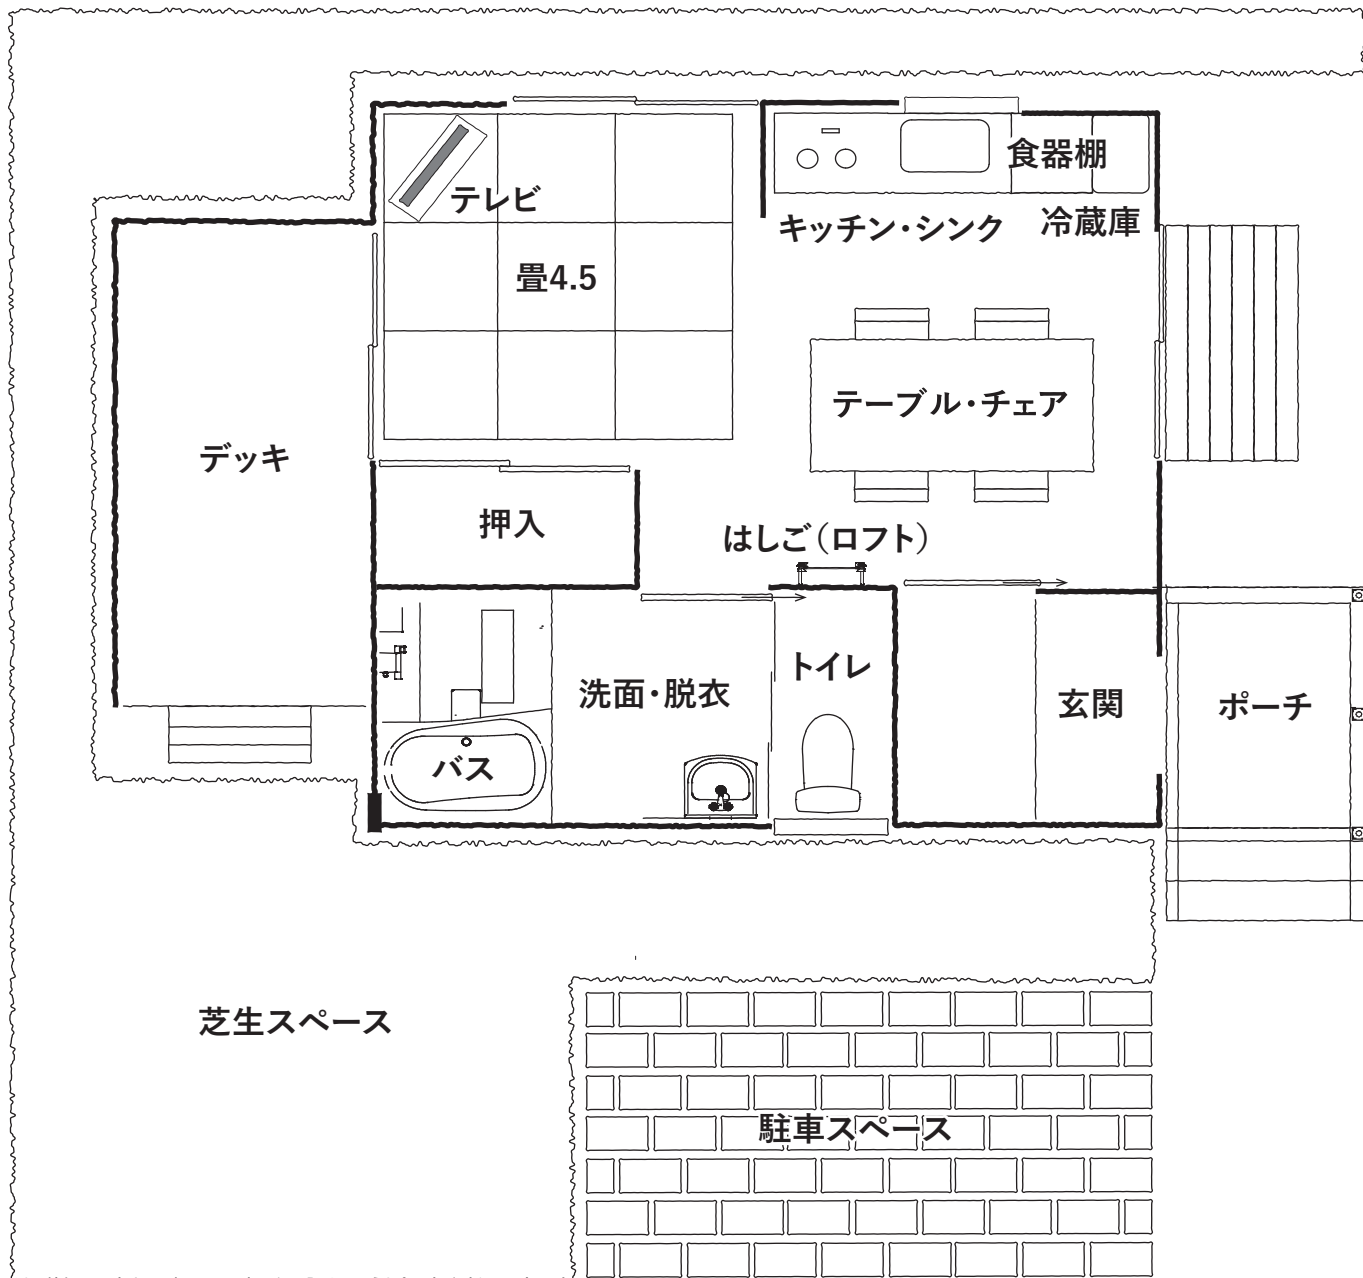

# タイプ E-13

仮設住宅型コテージE-13はコンパクトな定員2名用のコテージです。  
和室タイプで最大4名様までご利用いただけます。(おとな4名様狭いです)災害が起きたときにすぐに立てられる仮設の住宅をモデルとしていますが、中は快適そのものです。

## 設備一覧

- ・食器一式 (茶碗、皿、コップ等 ※2人分) ・調理器具 (鍋、フライパン、包丁、その他)
- ・オープンレンジ、炊飯器、冷蔵庫・布団一式 ×2人分・ベッドマット ×2枚・ロフト
- ・タオル、バスタオル、シーツ類 ※セルフサービス・テレビ・テーブル・チェア・冷暖房完備